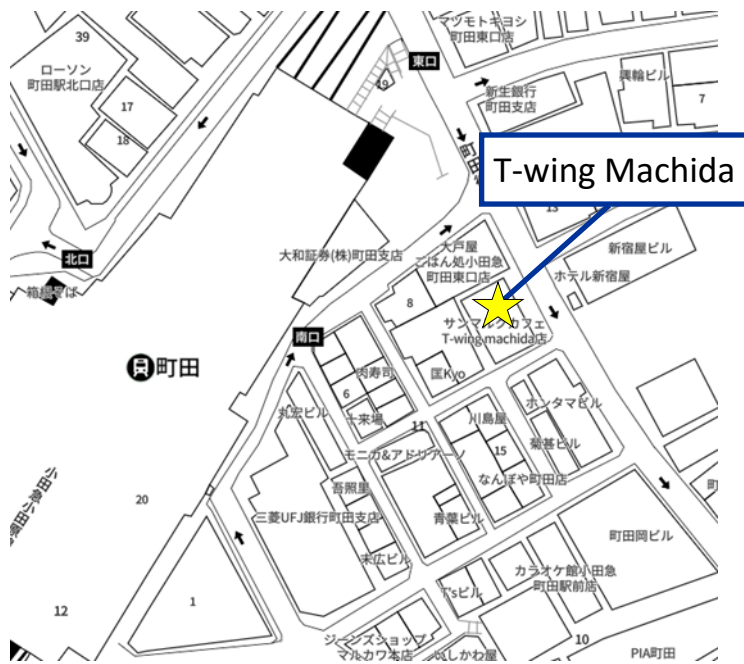

テナント募集
駅近好立地!
業種相談!

町田 T-wing Machida

地上5階

構造 鉄筋コンクリート造陸屋根地下1階付7階建
 所在地 東京都町田市原町田6-11-11
 竣工 2012年10月

専有面積	175.92m ² (53.21坪)
契約年数	普通借 3年
保証金	未定
造作	100万
賃料	未定
共益費	未定
・償却	あり
・更新料	新賃料の1.5か月分
・その他	雑費あり

表示面積及び図面が現況と相違する場合は現況優先とする。