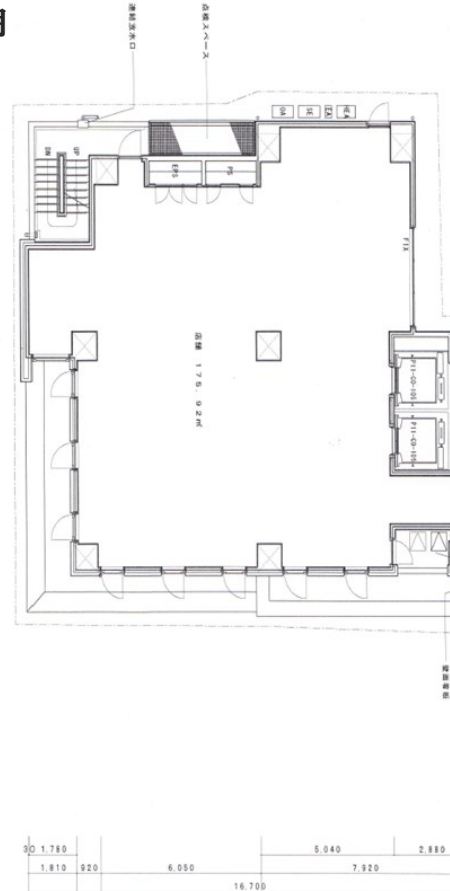

テナント募集
駅近好立地!
業種相談!

町田 T-wing Machida

地上5階

構造 鉄筋コンクリート造陸屋根地下1階付7階建
 所在地 東京都町田市原町田6-11-11
 竣工 2012年10月

専有面積	175.92m ² (53.21坪)
契約年数	普通借 3年
保証金	未定
造作	100万
賃料	未定
共益費	未定
・償却	あり
・更新料	新賃料の1.5か月分
・その他	雑費あり

表示面積及び図面が現況と相違する場合は現況優先とする。